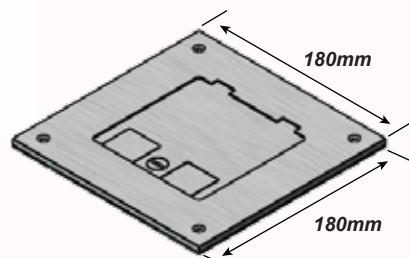

2 x Auto Switched Power Outlet  
Part: **FBIP145SSBF2PS65**

145 Square Lid Section  
(Bevelled Edge)

145 Square Lid Section  
(Square Edge)

145 Round Lid Section  
(Bevelled Edge)

145 (IP55) Square Lid Section  
(Bevelled Edge)

145 (IP55) Square Lid Section  
(Square Edge)