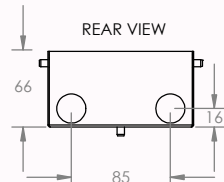

Shallow 2 Power Carcass