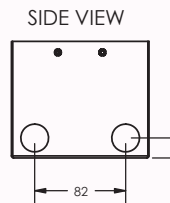

2 Power 3 Data Carcass