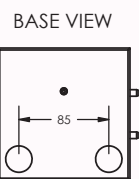

Standard GPO Carcass