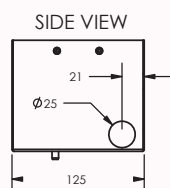

Standard GPO Carcass