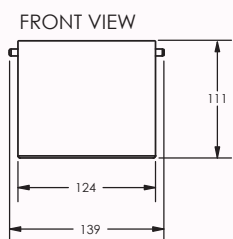

2 Power 3 Data Carcass