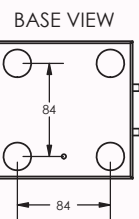

2 Power 3 Data Carcass