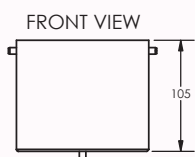

Standard GPO Carcass