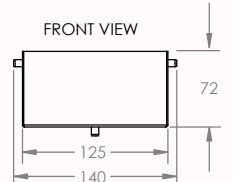

Shallow 2 Power Carcass