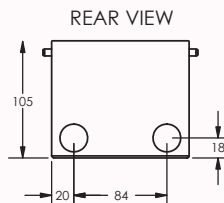

2 Power 3 Data Carcass