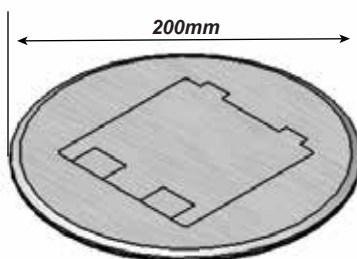

145 Round Lid Section
(Bevelled Edge)