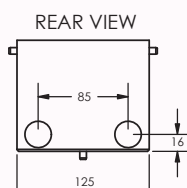

Standard GPO Carcass