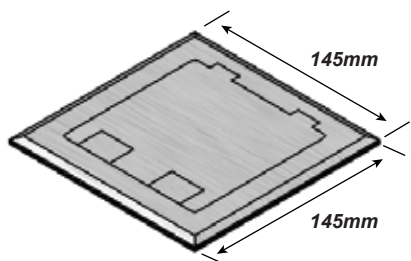

145 Square Lid Section
(Bevelled Edge)