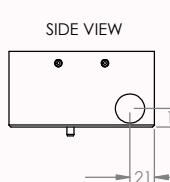

Shallow 2 Power Carcass