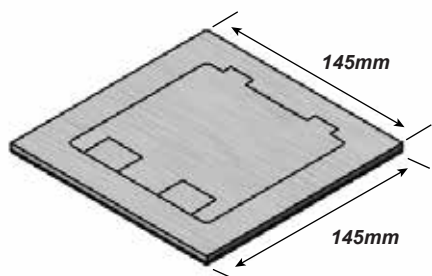

145 Square Lid Section
(Square Edge)