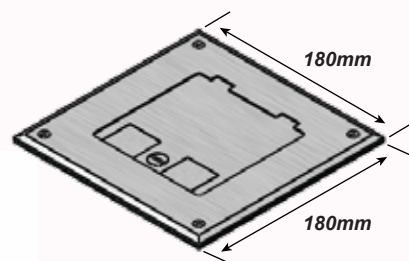

2 x Auto Switched Power Outlet  
Part: **FBIP145SSBF2PS65**

145 Square Lid Section  
(Bevelled Edge)

145 Square Lid Section  
(Square Edge)

145 Round Lid Section  
(Bevelled Edge)

145 (IP55) Square Lid Section  
(Bevelled Edge)

145 (IP55) Square Lid Section  
(Square Edge)