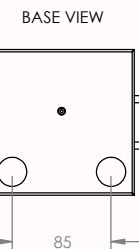

Shallow 2 Power Carcass