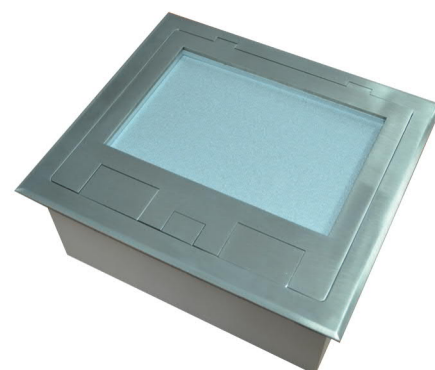

BETTER CABLE MANAGEMENT

Part Number

Description

Lid Type

9mm Recess Stainless Steel Lid Section

<i>FBSSR2P4D</i>	<i>2 x Power & Provision for 4 Data</i>
<i>FBSSR2P8D</i>	<i>2 x Power & Provision for 8 Data</i>
<i>FBSSR2P10D</i>	<i>2 x Power & Provision for 10 Data</i>
<i>FBSSR4P4D</i>	<i>4 x Power & Provision for 4 Data</i>
<i>FBSSR4P8D</i>	<i>4 x Power & Provision for 8 Data</i>
<i>FBSSR4P10D</i>	<i>4 x Power & Provision for 10 Data</i>